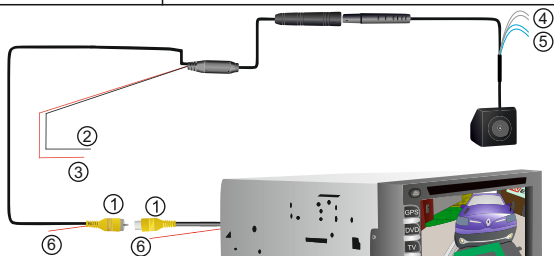

Сенсор	1409
Структура линзы	Широкоугольная стеклянная 3G1P
Угол обзора	170° (Горизонтальный)
Система видео	NTSC
Разрешение матрицы	1280x720 HD
Система синхронизации	Встроенная
Разрешение	1000 тв-линий
Минимальная освещённость	0.01 люкс
Видеовыход	CVBS тюльпан, уровень 1.0Vp-p.75 Ohm
Соотношение сигнал/шум	> 48 дБ
Класс пыле- и влагозащита	IP67
Потребляемый ток	макс. 60 мА
Питание	DC 12 В
Рабочая температура	- 40°C ~ +70°C
Влажность воздуха	макс. 95%
Другое	Автоматический баланс белого, автоматическая регулировка усиления, компенсация встречной засветки

1. Видео провод (передача видео сигнала с камеры на монитор)
2. Питание камеры: «-» заземлить
3. Питание камеры: «+» подключить к «+» фонаря заднего хода
4. Провод отключения разметки (для отключения парковочных линий нужно замкнуть провода)(белый)
5. Провод отключения зеркальности (для отключения зеркальности нужно замкнуть провода)(синий)
6. Активационный провод